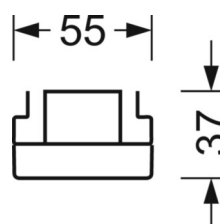

MÉCANIQUE

Couleur du boîtier	blanc signalisation RAL 9016
Cotes (Long.xLarg.xH/DxH)	2299mm x 55mm x 37mm
Poids (net)	2.2kg
Type de montage	Montage sur système de rail support, Structure lumineuse

LIEN PROFOND

<https://www.regiolux.de/fr/article/19530024250>

Référence	LED 21000lm 840
ηLB	100 %
Φ ↓/↑	98 % / 2 %
UGR trans./long.	22.4 / 23.0

Dimensions

L	2299 mm	Longueur
B	55 mm	Largeur
H	37 mm	Hauteur