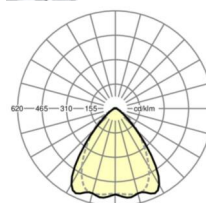

ÉCLAIRAGISME

Équipement	LED, Rendu des couleurs/Température de couleur CRI ≥ 80 / 4000K
Tolérance de localisation chromatique (MacAdam)	3SDCM
Flux lumineux nominal	21285lm
Longévité des sources LED	50000h L80/B10 (Tq 25°C), 70000h L80/B50 (Tq 25°C)
Efficacité lumineuse du luminaire	162lm/W
Angle de rayonnement	80° (C0) / 75° (C90)
UGR trans./long.	22.4 / 23.0

<https://www.regiolux.de/fr/article/19530024250>

Référence	LED 21000lm 840
ηLB	100 %
Φ ↓/↑	98 % / 2 %
UGR trans./long.	22.4 / 23.0

Dimensions

L	2299 mm	Longueur
B	55 mm	Largeur
H	37 mm	Hauteur