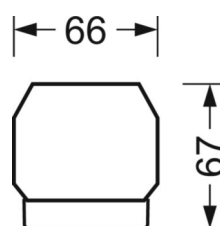

MÉCANIQUE

Couleur du boîtier	blanc signalisation RAL 9016
Cotes (Long.xLarg.xH/DxH)	2299mm x 55mm x 37mm
Poids (net)	2.2kg
Type de montage	Montage sur système de rail support, Structure lumineuse

LIEN PROFOND

<https://www.regiolux.de/fr/article/19530024250>

Référence	LED 21000lm 840
ηLB	100 %
Φ ↓/↑	98 % / 2 %
UGR trans./long.	22.4 / 23.0

Dimensions

L	2299 mm	Longueur
B	55 mm	Largeur
H	37 mm	Hauteur